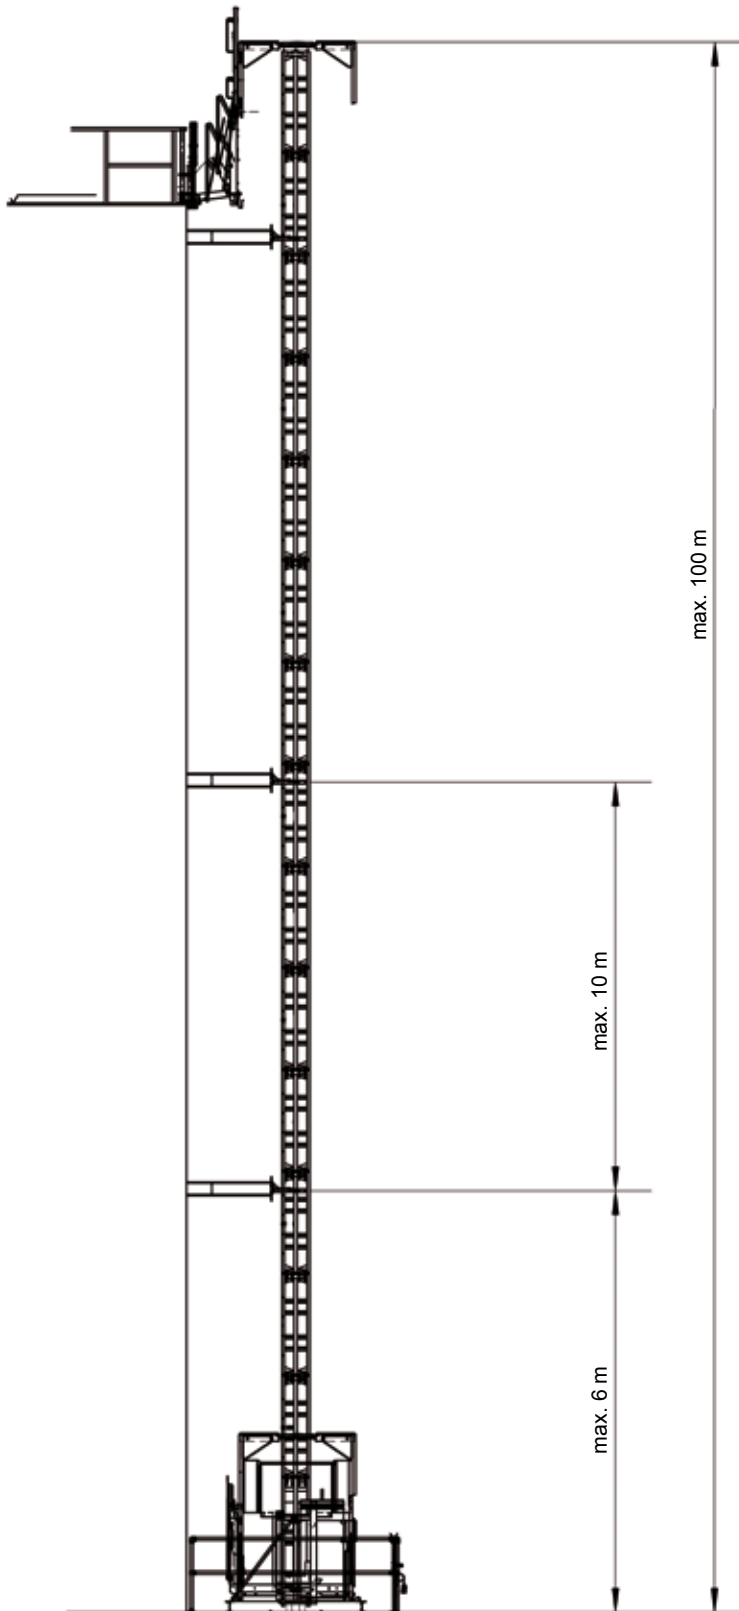

## TECHNISCHE DATEN / TECHNICAL DATA

Max. Tragfähigkeit / <i>Max. load capacity</i>	1500 kg - 7 Personen / <i>7 person</i>
Hubgeschwindigkeit / <i>Lifting speed</i>	12 m/min
Max. Förderhöhe / <i>Max. lifting height</i>	100 m
Abmessungen Fahrkorb / <i>Car dimension</i>	1,65 m x 1,45 m
Stromanschluss / <i>Power supply</i>	400 V, 32 A

## Platzbedarf / Space requirement