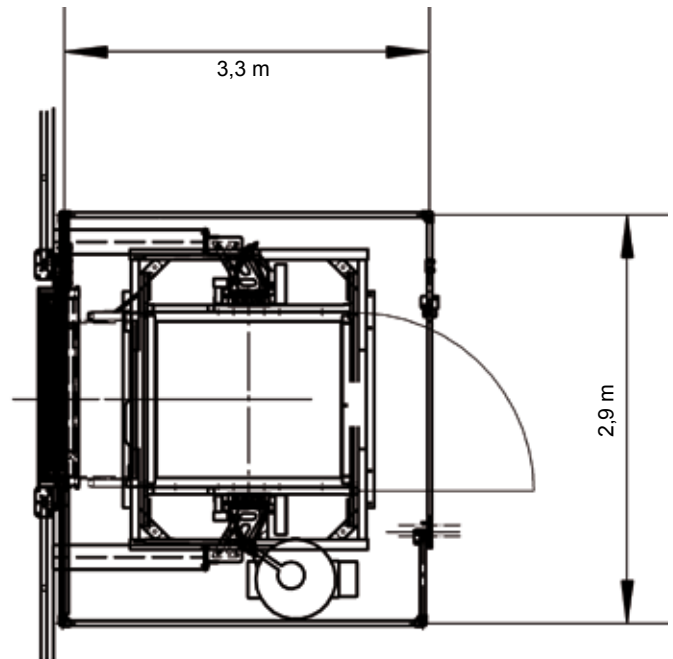

## TECHNISCHE DATEN / TECHNICAL DATA

Max. Tragfähigkeit / <i>Max. load capacity</i>	1500 kg - 7 Personen / <i>7 person</i>
Hubgeschwindigkeit / <i>Lifting speed</i>	12 m/min
Max. Förderhöhe / <i>Max. lifting height</i>	100 m
Abmessungen Fahrkorb / <i>Car dimension</i>	1,65 m x 1,45 m
Stromanschluss / <i>Power supply</i>	400 V, 32 A

## Platzbedarf / Space requirement